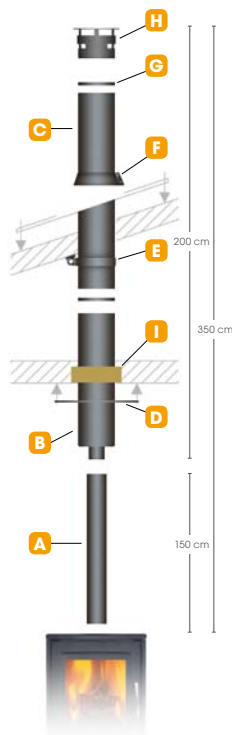

DEN MILJØRIGTIGE SKORSTEN

MODEL VARDE V350

VARDE V350

SKORSTENSPAKKEN BESTÅR AF:

- A** 1 x 1,5 m pejserør
- B** 1 x 0,9 m isoleret startelement
- C** 1 x 1,0 m isoleret element
- D** 1 x 0-10 graders loftkrave med gummipakning
- E** 1 x spærstyr
- F** 1 x 5-32 graders blyfri inddækning til eternit- og tegltag
- G** 1 x silikonepakning til regnkrave
- H** 1 x skorstenshætte
- I** 1 x isoleringsrørskål